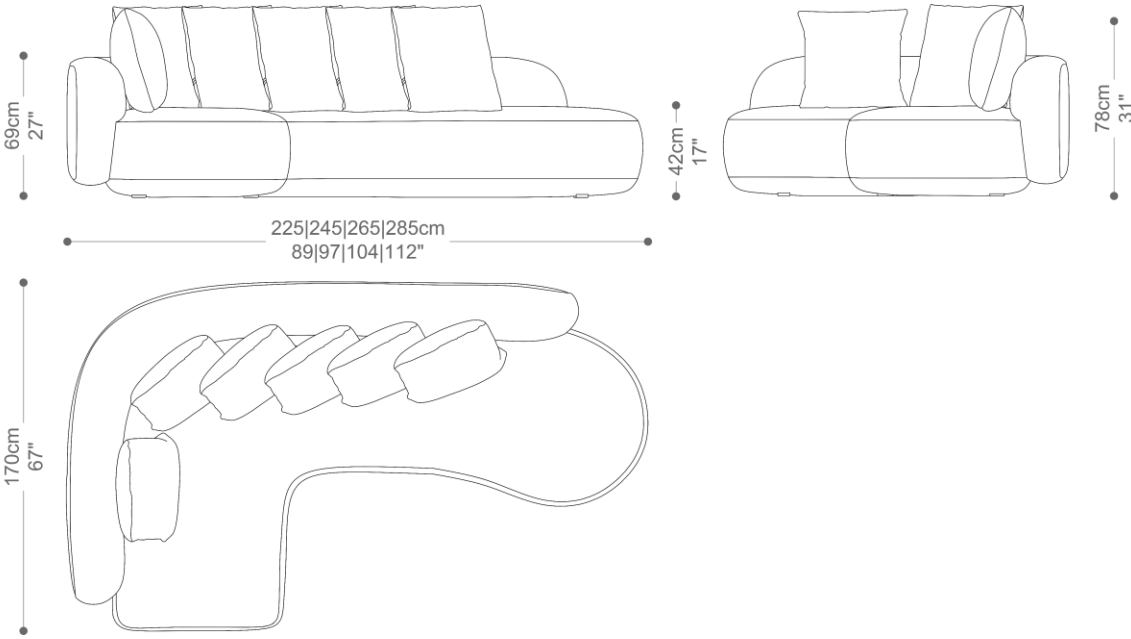

SOFÁ
AZURA

BRETON

Módulo Lateral

Módulo Central

SOFÁ
AZURA

BRETON

Módulo com Terminal Puff

Sofá Curvo

SOFÁ
AZURA

BRETON

Módulo Chaise com Terminal Puff Estendido

Módulo Canto Estendido

SOFÁ
AZURA

BRETON

Diferenciais:

- Composição modular;
- Medidas especiais disponíveis mediante consulta.