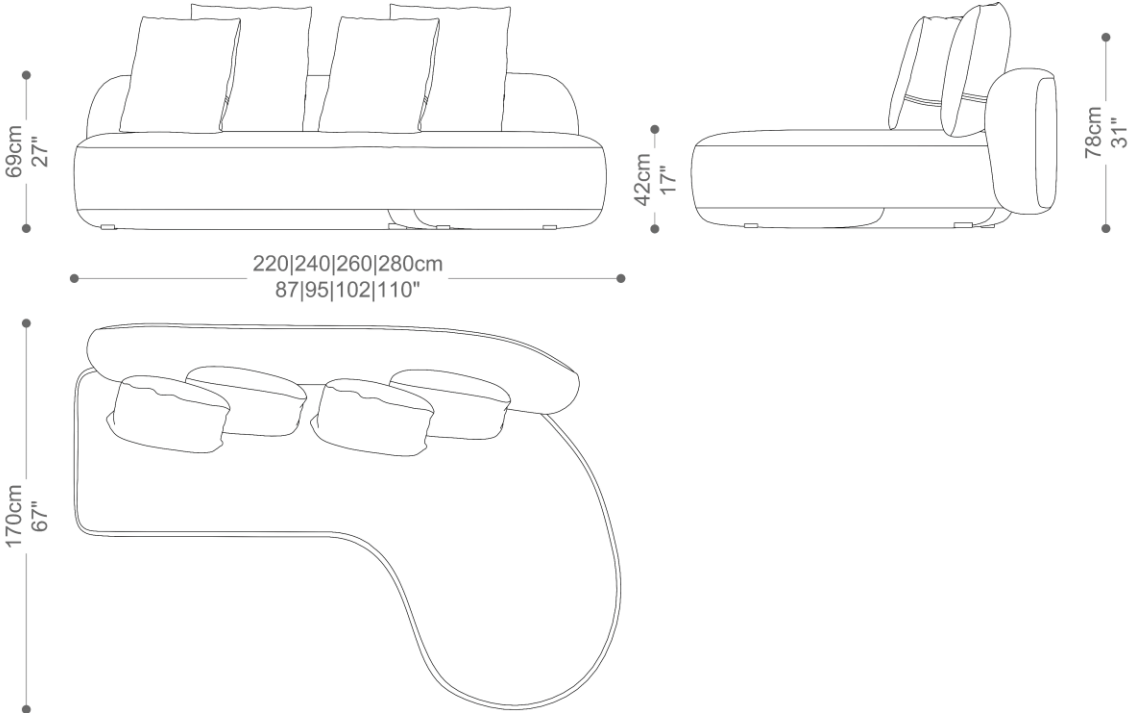

SOFÁ
AZURA

BRETON

Módulo Lateral

Módulo Central

SOFÁ
AZURA

BRETON

Módulo com Terminal Puff

Sofá Curvo

SOFÁ
AZURA

BRETON

Módulo Chaise com Terminal Puff Estendido

Módulo Canto Estendido

SOFÁ
AZURA

BRETON

Diferenciais:

- Composição modular;
- Medidas especiais disponíveis mediante consulta.