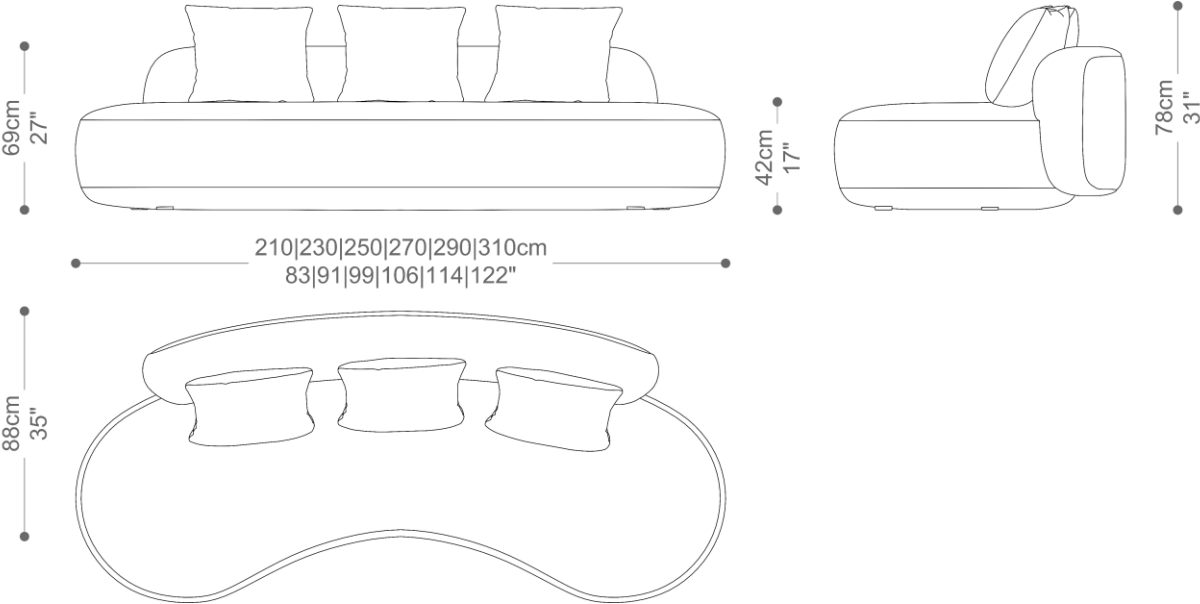

SOFÁ
AZURA

BRETON

Módulo Lateral

Módulo Central

SOFÁ
AZURA

BRETON

Módulo com Terminal Puff

Sofá Curvo

SOFÁ
AZURA

BRETON

Módulo Chaise com Terminal Puff Estendido

Módulo Canto Estendido

SOFÁ
AZURA

BRETON

Diferenciais:

- Composição modular;
- Medidas especiais disponíveis mediante consulta.