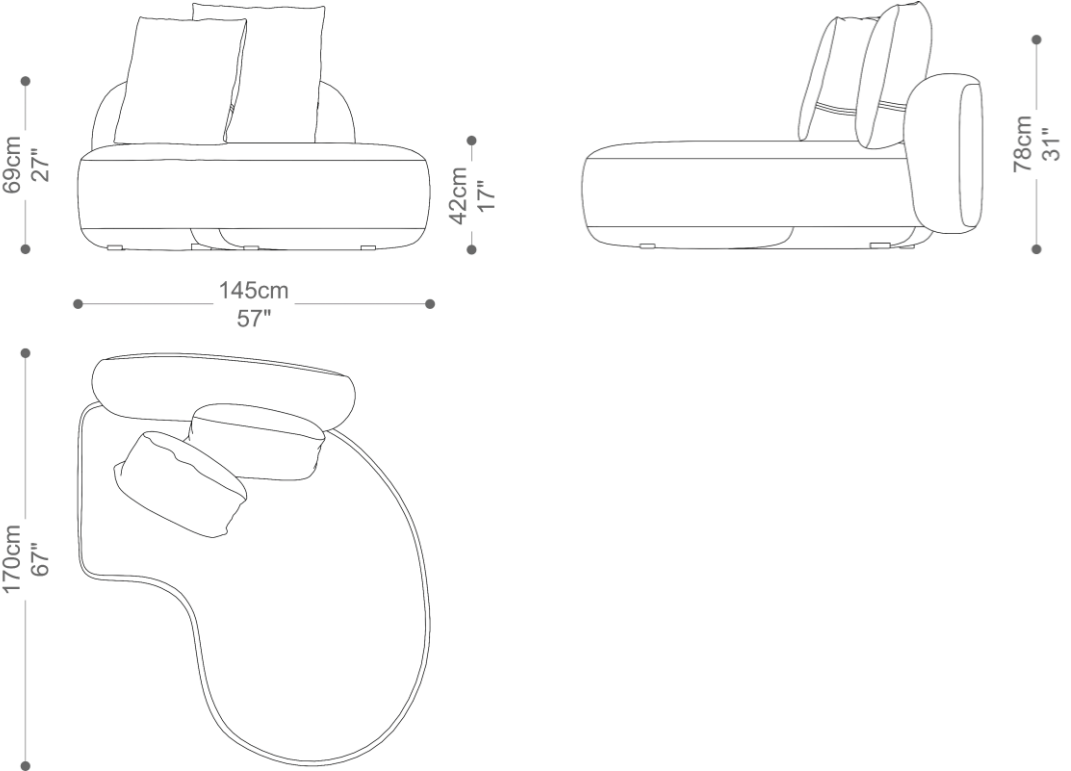

SOFÁ
AZURA

BRETON

Módulo Lateral

Módulo Central

SOFÁ
AZURA

BRETON

Módulo com Terminal Puff

Sofá Curvo

SOFÁ
AZURA

BRETON

Módulo Chaise com Terminal Puff Estendido

Módulo Canto Estendido

SOFÁ
AZURA

BRETON

Diferenciais:

- Composição modular;
- Medidas especiais disponíveis mediante consulta.